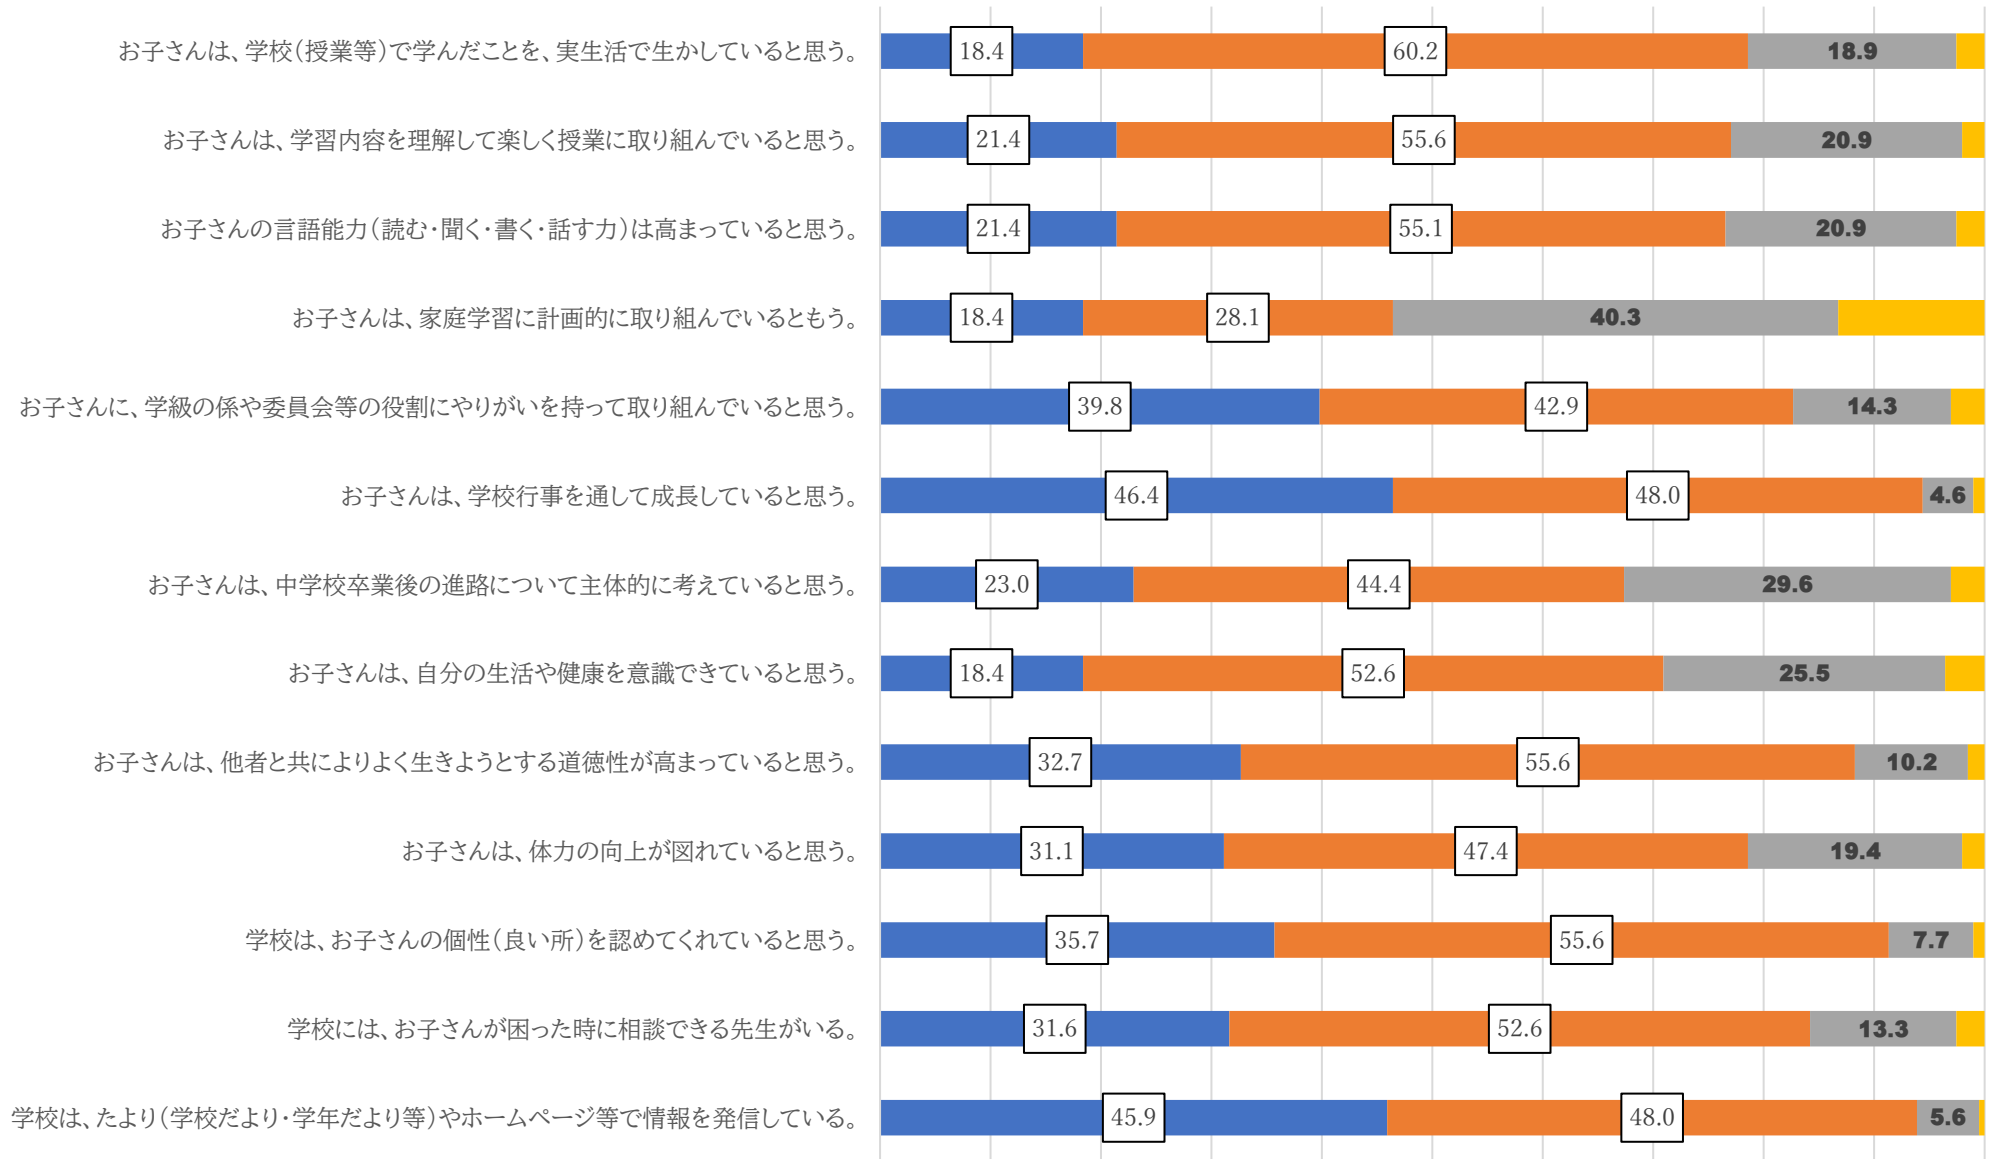

令和6年度学校評価(保護者)

0.0 10.0 20.0 30.0 40.0 50.0 60.0 70.0 80.0 90.0 100.0

■よくあてはまる ■ややあてはまる ■あまりあてはまらない ■まったくあてはまらない